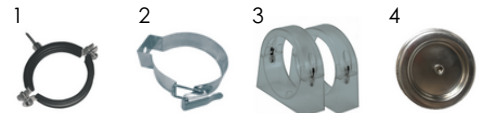

HIGH TEMPERATURE / ALTA TEMPERATURA

Ref.	(W)	(Lm)	(°K)	L (mm)	D (mm)
Q0955K	17	2224	5.000	763	100
Q0959K	34	4448	5.000	1375	100
Q0963K	43	5560	5.000	1660	100

LED TUBE / TUBO LED

Ref.	(mm led tube)	L (mm)	D (mm)
FA11T	1x600	685	100
FA12T	2x600	685	100
FA21T	1x1200	1.300	100
FA22T	2x1200	1.300	100
FA31T	1x1500	1.600	100
FA32T	2x1500	1.600	100

OPTIONAL ACCESSORIES / ACCESORIOS OPCIONALES

DESCRIPTION	Ref.	
Zinc plated steel clamps - Bridas acero cincado (1)	Q0338	2 pcs
Stainless steel clamps - Bridas acero inoxidable (1)	Q0347	2 pcs
Quick opening stainless steel clamps - Bridas acero inoxidable de apertura rápida (2)	Q0348	2 pcs
Anti vandal PC clamp - Bridas PC anti vandálicas (3)	Q0154	2 pcs
High temperature clamps - Bridas para altas temperaturas	Q0159	2 pcs
Stainless steel 316 end caps - Tapas acero inox 316 (4)	Q0657	2 pcs
Steel cable suspensión - Suspensión cable de acero	Q0349	↑ 1900mm 2 pcs
Emergency - Emergencia 1h	See chart (Emerg. sup 1h)	↑
Emergency - Emergencia 3h	See chart (Emerg. sup 3h)	↑
Dali option - Opción DALI	See chart (DALI sup.)	
Pole fixing - Fijación a báculo	Q0978	↑ ø 60 mm
3 poles continuous line wiring - Línea continua 3 polos	See chart (Cont. lin 3p)	↑
5 poles continuous line wiring - Línea continua 5 polos	See chart (Cont. lin 5p)	
3 poles fast connector - Conector rápido 3 polos	Q0982	
5 poles fast connector - Conector rápido 5 polos	Q0889	