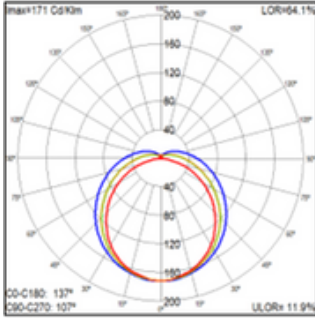

MECHANICAL DATA / DATOS CONSTRUCTIVOS

Tube - Tubo

Opal

Ref.	Equiv.	(W)	(Lm)	(°K)	L (mm)	D (mm)	DALI supl.	Emerg. supl.(1h)	Emerg. supl.(3h)	Cont.lin 3p	Cont.lin 5p
FA113	1X18W	13	1.490	3.000	685	100	DALSU1	OEM06	OEM08	Q0570	Q0571
FA123	2X18W	17	2.720	3.000	685	100	DALSU1	OEM07	OEM09	Q0570	Q0571
FA213	1X36W	24	2.980	3.000	1.300	100	DALSU1	OEM07	OEM09	Q0570	Q0571
FA223	2X36W	40	6.556	3.000	1.300	100	DALSU1	OEM07	OEM09	Q0570	Q0571
FA313	1X58W	29	3.720	3.000	1.600	100	DALSU1	OEM07	OEM09	Q0570	Q0571
FA323	2X58W	65	10.362	3.000	1.600	100	DALSU1	OEM07	OEM09	Q0570	Q0571
FA114	1X18W	13	1.550	4.000	685	100	DALSU1	OEM06	OEM08	Q0570	Q0571
FA124	2X18W	17	2.885	4.000	685	100	DALSU1	OEM07	OEM09	Q0570	Q0571
FA214	1X36W	24	3.200	4.000	1.300	100	DALSU1	OEM07	OEM09	Q0570	Q0571
FA224	2X36W	40	6.954	4.000	1.300	100	DALSU1	OEM07	OEM09	Q0570	Q0571
FA314	1X58W	29	4.000	4.000	1.600	100	DALSU1	OEM07	OEM09	Q0570	Q0571
FA324	2X58W	65	10.990	4.000	1.600	100	DALSU1	OEM07	OEM09	Q0570	Q0571