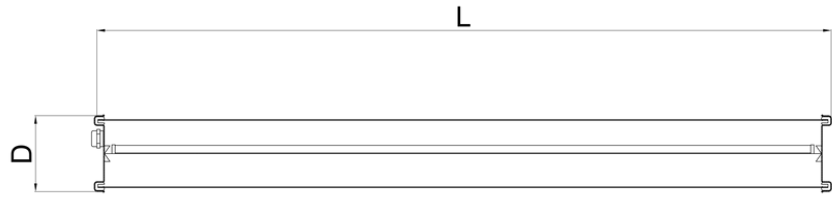

MATERIAL REQUIRED FOR INSTALLATION / MATERIAL REQUERIDO PARA LA INSTALACIÓN

Cable gland - Prensaestopas	PG-11	Included
Clamps - Bridas	M8/M10 D.87-92mm	Optional - see Accessories

MECHANICAL DATA / DATOS CONSTRUCTIVOS

Tube - Tubo	Borosilicate glass
-------------	--------------------

Ref.	(W)	(Lm)	(°K)	L (mm)	D (mm)
Q0953	1X40W	490	2.700	275	105
Q0954	2X40W	980	2.700	667	105

OPTIONAL ACCESSORIES / ACCESORIOS OPCIONALES

DESCRIPTION	Ref.	
Stainless steel clamps - Bridas acero inoxidable (1)	Q0116	M8/M10 D.87-92mm 2 pcs
Steel cable suspensión - Suspensión cable de acero	Q0349	1900mm 2 pcs