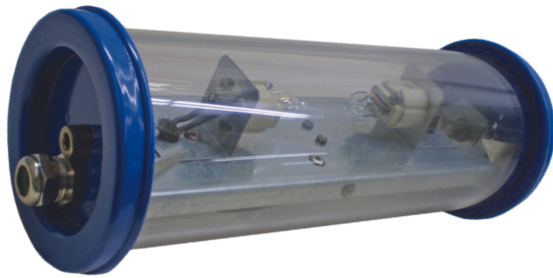

FROZEN

TECHNICAL DATA / DATOS TÉCNICOS

AMBIENT CONDITIONS / CONDICIONES AMBIENTALES

Ambient temperature - Temperatura ambiente	-50°C ... 0°C
--	---------------

LIGHTING DATA / DATOS LUMÍNICOS

Source - Fuente	Halogen G9	490 lm
Colour temperature - Temperatura de color	2.700K	

MATERIAL REQUIRED FOR INSTALLATION / MATERIAL REQUERIDO PARA LA INSTALACIÓN

Cable gland - Prensaestopas	PG-11	Included
Clamps - Bridas	M8/M10 D.87-92mm	Optional - see Accessories

MECHANICAL DATA / DATOS CONSTRUCTIVOS

Tube - Tubo	Borosilicate glass
-------------	--------------------

Ref.	(W)	(Lm)	(°K)	L (mm)	D (mm)
Q0953	1X40W	490	2.700	275	105
Q0954	2X40W	980	2.700	667	105

OPTIONAL ACCESSORIES / ACCESORIOS OPCIONALES

DESCRIPTION	Ref.	
Stainless steel clamps - Bridas acero inoxidable (1)	Q0116	M8/M10 D.87-92mm 2 pcs
Steel cable suspensión - Suspensión cable de acero	Q0349	1900mm 2 pcs