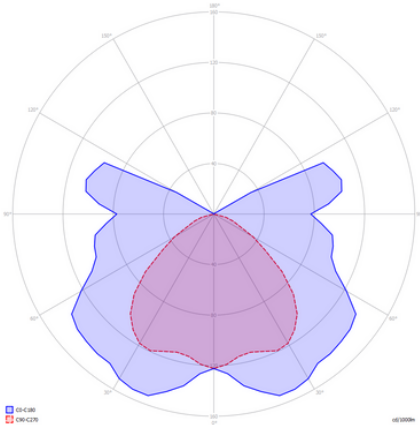

Ref.	(W)	(Lm)	(°K)	L (mm)	D (mm)
Q0953	1X40W	490	2.700	275	105
Q0954	2X40W	980	2.700	667	105