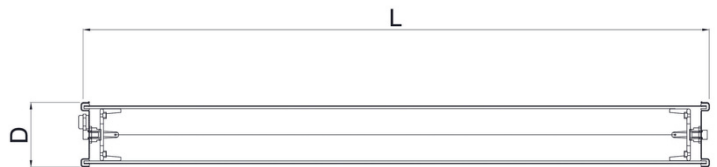

OPTIONAL ACCESSORIES / ACCESORIOS OPCIONALES

DESCRIPTION	Ref.	
Zinc plated steel clamps - Bridas acero cincado (1)	Q0338	2 pcs
Stainless steel clamps - Bridas acero inoxidable (1)	Q0347	2 pcs
Quick opening stainless steel clamps - Bridas acero inoxidable de apertura rápida (2)	Q0348	2 pcs
Anti vandalic PC clamp - Bridas PC anti vandálicas (3)	Q0110	2 pcs
Stainless steel 316 end caps - Tapas acero inox 316 (4)	Q0657	
Steel cable suspension - Suspensión cable de acero	Q0349	1900mm | 2 pcs
Emergency - Emergencia 1h	See chart (Emerg. sup 1h)	↑
Emergency - Emergencia 3h	See chart (Emerg. sup 3h)	↑
Dali option - Opción DALI	See chart (DALI sup.)	↑
Pole fixing - Fijación a báculo	Q0978	∅ 60 mm
3 poles continuous line wiring - Línea continua 3 polos	See chart (Cont. lin 3p)	↑
5 poles continuous line wiring - Línea continua 5 polos	See chart (Cont. lin 5p)	↑
3 poles fast connector - Conector rápido 3 polos	Q0982	
5 poles fast connector - Conector rápido 5 polos	Q0889