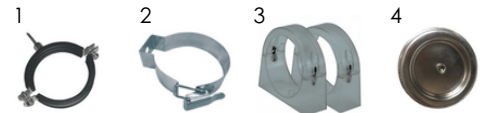

OPTIONAL ACCESSORIES / ACCESORIOS OPCIONALES

DESCRIPTION	Ref.	
Zinc plated steel clamps - Bridas acero cincado (1)	Q0338	2 pcs
Stainless steel clamps - Bridas acero inoxidable (1)	Q0347	2 pcs
Quick opening stainless steel clamps - Bridas acero inoxidable de apertura rápida (2)	Q0348	2 pcs
Anti vandalic PC clamp - Bridas PC anti vandálicas (3)	Q0110	2 pcs
Stainless steel 316 end caps - Tapas acero inox 316 (4)	Q0657	
Steel cable suspension - Suspensión cable de acero	Q0349	1900mm | 2 pcs
Emergency - Emergencia 1h	See chart (Emerg. sup 1h)	↑
Emergency - Emergencia 3h	See chart (Emerg. sup 3h)	↑
Dali option - Opción DALI	See chart (DALI sup.)	↑
Pole fixing - Fijación a báculo	Q0978	∅ 60 mm
3 poles continuous line wiring - Línea continua 3 polos	See chart (Cont. lin 3p)	↑
5 poles continuous line wiring - Línea continua 5 polos	See chart (Cont. lin 5p)	↑
3 poles fast connector - Conector rápido 3 polos	Q0982	
5 poles fast connector - Conector rápido 5 polos	Q0889