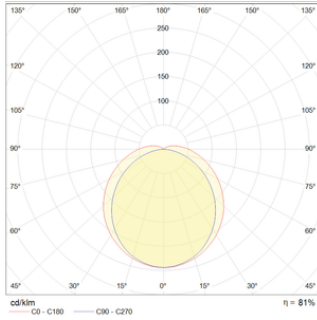

Ref.	Equiv.	(W)	(Lm)	(°K)	L (mm)	D (mm)	DALI supl.	Emerg. supl.(1h)	Emerg. supl.(3h)	Cont.lin 3p	Cont.lin 5p
MU113	1X18W	13	1.490	3.000	685	100	DALSU1	0EM06	0EM08	Q0570	Q0571
MU123	2X18W	17	2.720	3.000	685	100	DALSU1	0EM07	0EM09	Q0570	Q0571
MU213	1X36W	24	2.980	3.000	1.300	100	DALSU1	0EM07	0EM09	Q0570	Q0571
MU223	2X36W	40	6.556	3.000	1.300	100	DALSU1	0EM07	0EM09	Q0570	Q0571
MU313	1X58W	29	3.720	3.000	1.600	100	DALSU1	0EM07	0EM09	Q0570	Q0571
MU323	2X58W	65	10.362	3.000	1.600	100	DALSU1	0EM07	0EM09	Q0570	Q0571
MU114	1X18W	13	1.550	4.000	685	100	DALSU1	0EM06	0EM08	Q0570	Q0571
MU124	2X18W	17	2.885	4.000	685	100	DALSU1	0EM07	0EM09	Q0570	Q0571
MU214	1X36W	24	3.200	4.000	1.300	100	DALSU1	0EM07	0EM09	Q0570	Q0571
MU224	2X36W	40	6.954	4.000	1.300	100	DALSU1	0EM07	0EM09	Q0570	Q0571
MU314	1X58W	29	4.000	4.000	1.600	100	DALSU1	0EM07	0EM09	Q0570	Q0571
MU324	2X58W	65	10.990	4.000	1.600	100	DALSU1	0EM07	0EM09	Q0570	Q0571

LED TUBE / TUBO LED

Ref.	(mm led tube)	L (mm)	D (mm)
MU11T	1x600	685	100
MU12T	2x600	685	100
MU21T	1x1200	1300	100
MU22T	2x1200	1300	100
MU31T	1x1500	1600	100
MU32T	2x1500	1600	100