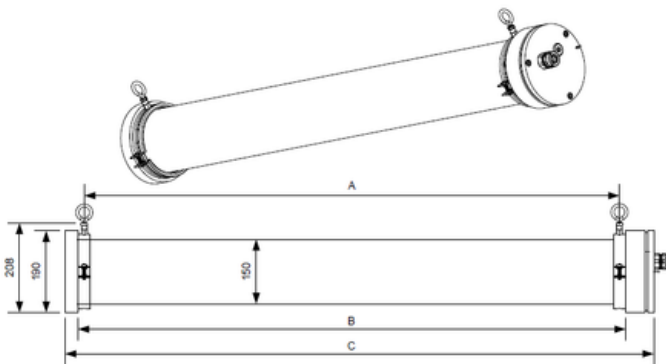

MATERIAL REQUIRED FOR INSTALLATION / MATERIAL REQUERIDO PARA LA INSTALACIÓN

Cable gland - Prensaestopas	1 / 2 ud. M25	Optional - see Accessories
Plug - Tapón	1 / 0 ud. M25	Optional - see Accessories
Clamps - Bridas	Ø 152mm	Optional - see Accessories

MAINTAINED
PERMANENTE ●

NON-MAINTAINED
NO PERMANENTE ●

PERMANENT MODE SWITCHED
MODO PERMANENTE ON/OFF ●

Ref.	(Lm)	Batt.	Maintained/ N	A (mm)	B (mm)	C (mm)
EXZ10	-/500	1H	●	318	346	440
EXZ11	2500/500	1H	●	318	346	440
EXZ20	2500/500	1H	●	318	346	440
EXZ12	-/700	1H	●	626	654	748
EXZ13	4500/900	1H	●	626	654	748
EXZ21	4500/900	1H	●	626	654	748
EXZ14	4500/900	1H	●	1235	1263	1357
EXZ22	4500/900	1H	●	1235	1263	1357
EXZ15	-/500	3H	●	318	346	440
EXZ16	-/700	3H	●	318	346	440
EXZ18	4500/900	3H	●	626	654	748
EXZ23	4500/900	3H	●	626	654	748
EXZ17	-/900	3H	●	1235	1263	1357
EXZ19	4500/900	3H	●	1235	1263	1357
EXZ24	4500/900	3H	●	1235	1263	1357