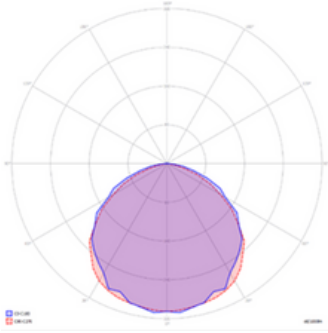

MAINTAINED
PERMANENTE ●

NON-MAINTAINED
NO PERMANENTE ●

PERMANENT MODE SWITCHED
MODO PERMANENTE ON/OFF ●

Ref.	(Lm)	Batt.	Maintained/ N	A (mm)	B (mm)	C (mm)
EXZ10	-/500	1H	●	318	346	440
EXZ11	2500/500	1H	●	318	346	440
EXZ20	2500/500	1H	●	318	346	440
EXZ12	-/700	1H	●	626	654	748
EXZ13	4500/900	1H	●	626	654	748
EXZ21	4500/900	1H	●	626	654	748
EXZ14	4500/900	1H	●	1235	1263	1357
EXZ22	4500/900	1H	●	1235	1263	1357
EXZ15	-/500	3H	●	318	346	440
EXZ16	-/700	3H	●	318	346	440
EXZ18	4500/900	3H	●	626	654	748
EXZ23	4500/900	3H	●	626	654	748
EXZ17	-/900	3H	●	1235	1263	1357
EXZ19	4500/900	3H	●	1235	1263	1357
EXZ24	4500/900	3H	●	1235	1263	1357