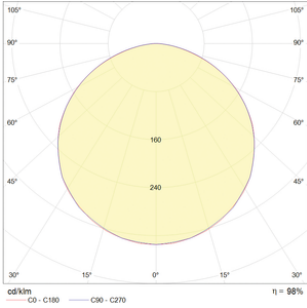

Ref.	Equiv.	(W)	(Lm)	(°K)	L (mm)	D (mm)	DALI supl.	Emerg. supl.(1h)	Emerg. supl.(3h)	Cont.lin 3p	Cont.lin 5p
RA113	1X18W	13	1.490	3.000	667	105	DALSU1	0EM06	0EM08	Q0572	Q0573
RA123	2X18W	17	2.720	3.000	667	105	DALSU1	0EM07	0EM09	Q0572	Q0573
RA213	1X36W	24	2.980	3.000	1.266	105	DALSU1	0EM07	0EM09	Q0572	Q0573
RA223	2X36W	40	6.556	3.000	1.266	105	DALSU1	0EM07	0EM09	Q0572	Q0573
RA313	1X58W	29	3.720	3.000	1.567	105	DALSU1	0EM07	0EM09	Q0572	Q0573
RA323	2X58W	65	10.362	3.000	1.567	105	DALSU1	0EM07	0EM09	Q0572	Q0573
RA114	1X18W	13	1.550	4.000	667	105	DALSU1	0EM06	0EM08	Q0572	Q0573
RA124	2X18W	17	2.885	4.000	667	105	DALSU1	0EM07	0EM09	Q0572	Q0573
RA214	1X36W	24	3.200	4.000	1.266	105	DALSU1	0EM07	0EM09	Q0572	Q0573
RA224	2X36W	40	6.954	4.000	1.266	105	DALSU1	0EM07	0EM09	Q0572	Q0573
RA314	1X58W	29	4.000	4.000	1.567	105	DALSU1	0EM07	0EM09	Q0572	Q0573
RA324	2X58W	65	10.990	4.000	1.567	105	DALSU1	0EM07	0EM09	Q0572	Q0573

LED TUBE / TUBO LED

Ref.	(mm led tube)	L (mm)	D (mm)
RA11T	1x600	667	105
RA12T	2x600	667	105
RA21T	1x1200	1.266	105
RA22T	2x1200	1.266	105
RA31T	1x1500	1.567	105
RA32T	2x1500	1.567	105