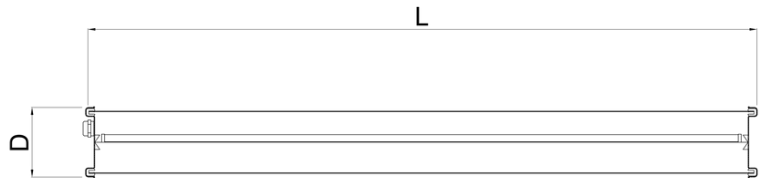

OPTIONAL ACCESSORIES / ACCESORIOS OPCIONALES

DESCRIPTION	Ref.	
Stainless steel clamps - Bridas acero inoxidable (1)	Q0116	M8/M10 D.87-92mm | 2 pcs
Steel cable suspensión - Suspensión cable de acero	Q0349	1900mm | 2 pcs
Emergency - Emergencia 1h	See chart (Emerg. sup 1h)	
Emergency - Emergencia 3h	See chart (Emerg. sup 3h)	↑
Dali option - Opción DALI	See chart (DALI sup.)	↑
Pole fixing - Fijación a báculo	Q0978	↑ ø 60 mm
3 poles continuous line wiring - Línea continua 3 polos	See chart (Cont. lin 3p)	↑
5 poles continuous line wiring - Línea continua 5 polos	See chart (Cont. lin 5p)	↑